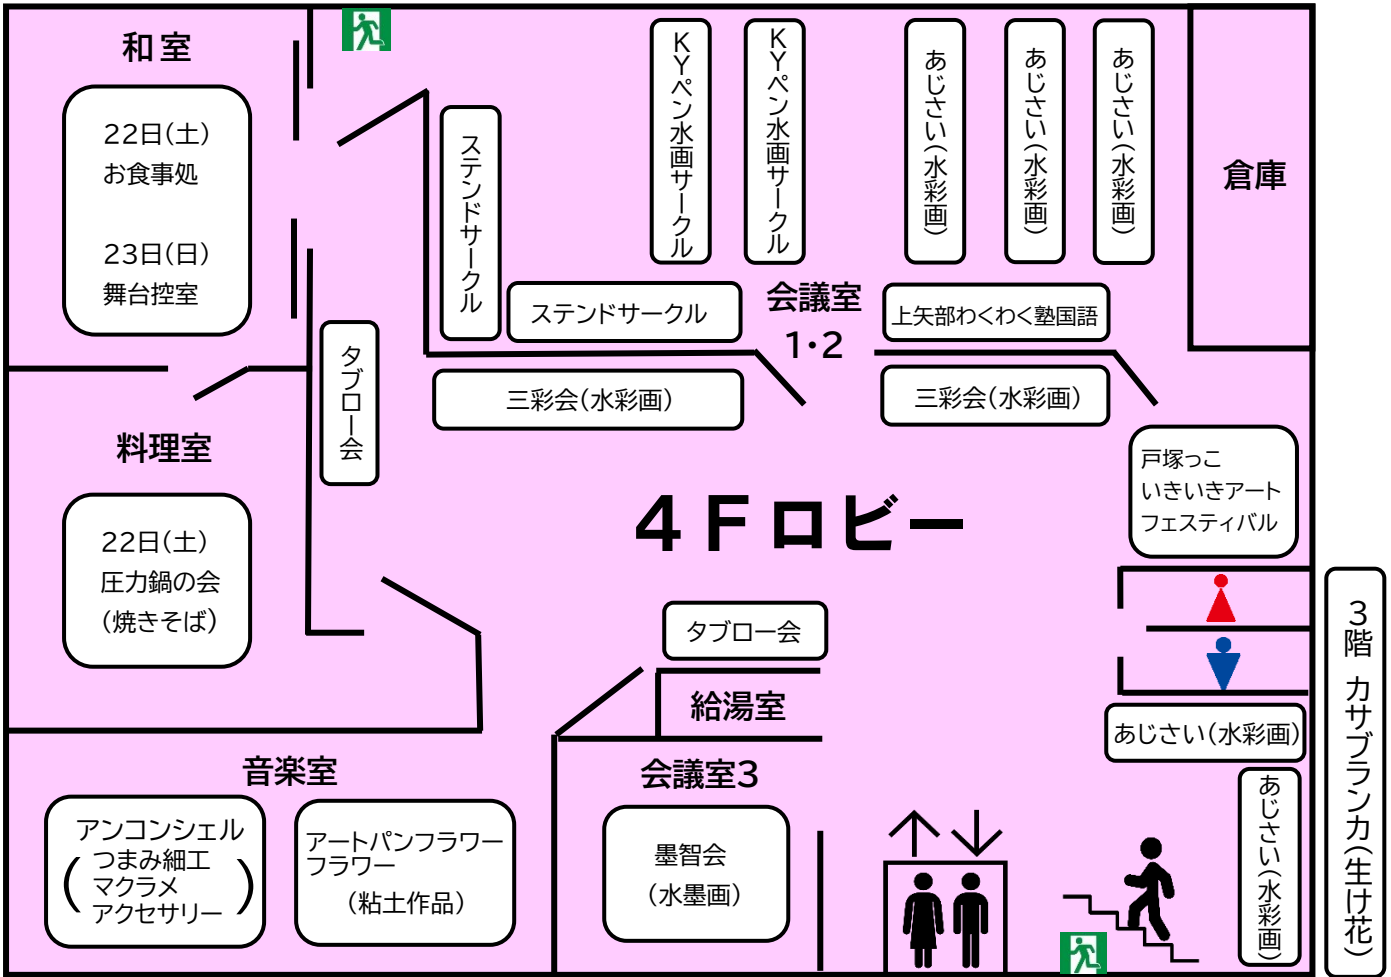

- ① Super Freaky Girl (Lil Almond)
- ② Top5 (Lil Almond)
- ③ Booty (Lil Champ)
- ④ Levitating (Lil Champ)
- ⑤ ゲストショー

14:00 緋ざくら会 (日本舞踊)

- ① また君に恋してる ② 春の踊り
- ③ さくらさくら ④ 藤の幻想
- ⑤ 奥山もみじ

14:30 閉会の辞

緋ざくら会 小林かのん
伊藤 希
箱崎 葵

4階 展示会場

3階 カサブランカ(生け花)